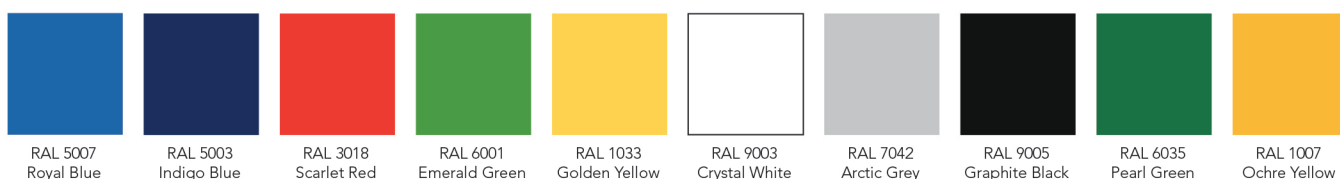

Standardkulörer: