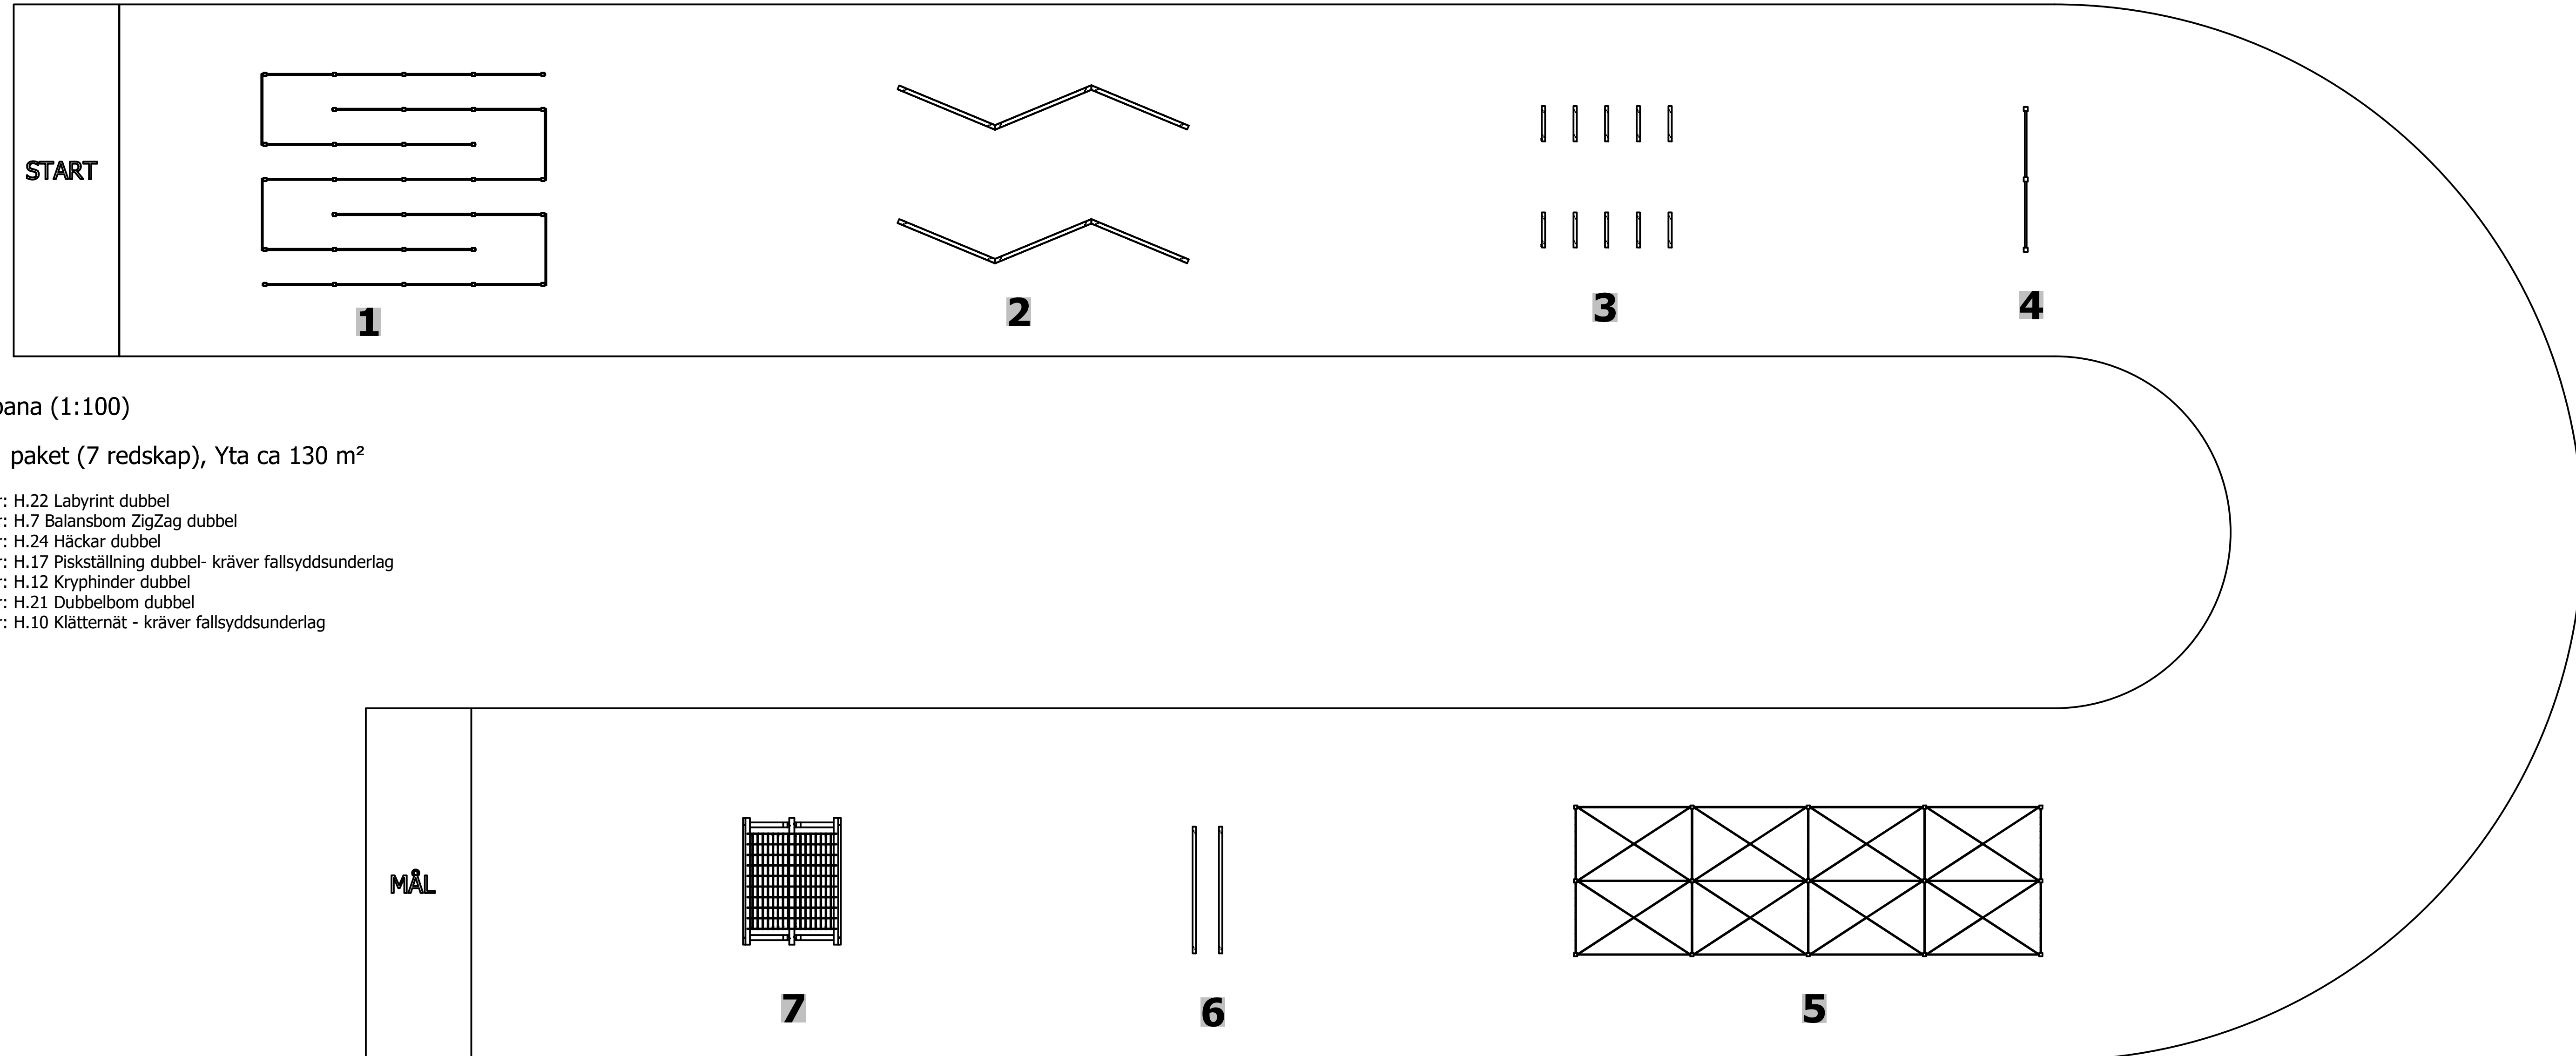

Lätt hinderbana Utform

Hinderbana (1:100)

Lättare paket (7 redskap), Yta ca 130 m²

1. Artikelnr: H.22 Labyrint dubbel
2. Artikelnr: H.7 Balansbom ZigZag dubbel
3. Artikelnr: H.24 Häckar dubbel
4. Artikelnr: H.17 Piskställning dubbel- kräver fallsyddsunderlag
5. Artikelnr: H.12 Kryphinder dubbel
6. Artikelnr: H.21 Dubbelbom dubbel
7. Artikelnr: H.10 Klätternät - kräver fallsyddsunderlag

Alla mått i mm