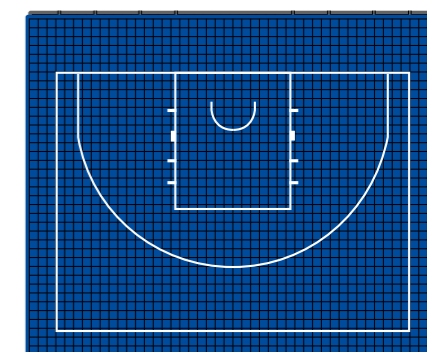

Pakkeløsning 2: 92 950 DKK ekskl. moms*

- Tilvalg, efter tilbud: Logotryk

* Ekskl. levering og montering

Omkostninger til eventuel jordforberedelse kan forekomme, se næste side. (For plane underlag med asfalt og beton er ingen jordforberedelse nødvendig.)

** Specialtilbuddet for færdigmaledede linjer gælder eksklusivt for Danmarks Basketball Forbund.

Ensfarvet 3x3-bane inklusive malede linjer. Fås i et udvalg af standardfarver. Skab din egen basketballbane på bergocourtbuilder.com