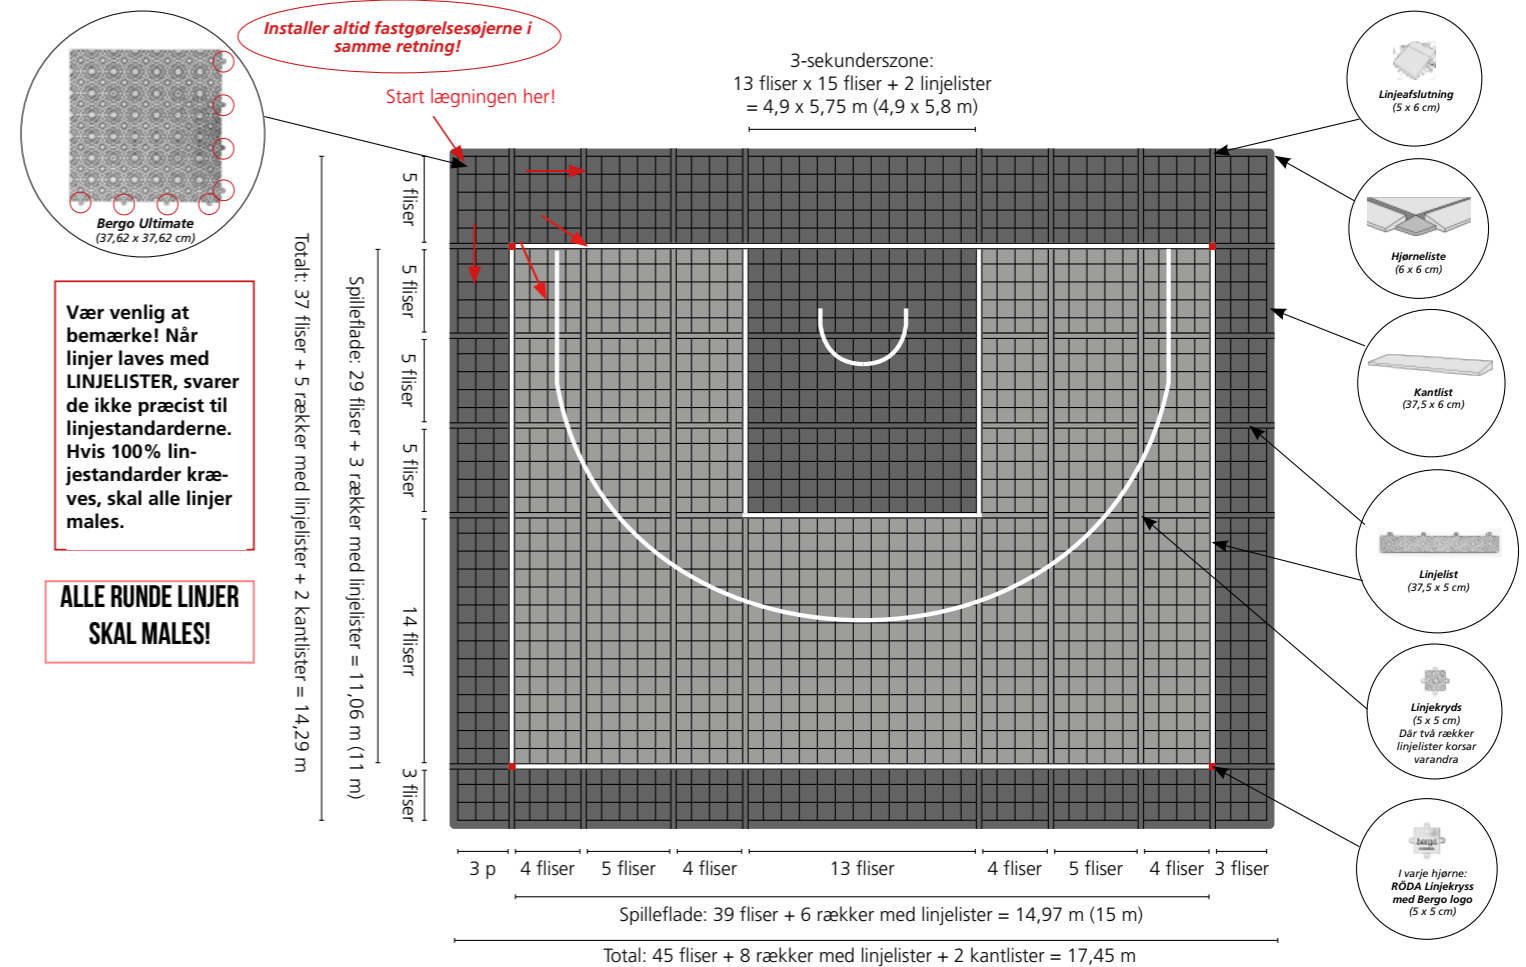

*Dette er en komplet og solid udendørskurv med de tilbehør, man kan ønske sig:*

- Mulige kurvehøjder: 3,05 m
- Kurvring: Outdoor flexi-ring (model B3179, galvaniseret)
- Plade: Plexiglas B3159 (180 cm bred x 105 cm høj x 1,5 cm tyk)
- Overhæng (off-set): 2,25 m
- Leveres også med polstring til pladen (**B3167N**) samt polstring på kurvstolpen (**B3102/120N**).

[Länk til mere produktinfo:: B3301](#)

Forhandler: Saltex

**BERGO ULTIMATE - BASKET 3X3** SPILLEFLADE: ≈ 14,97 X 11,06 M TOTALAREAL: 17,45 X 14,29 M

**PAKKE 1**

**BERGO ULTIMATE - BASKET 3X3** SPILLEFLADE: ≈ 15 X 11 M TOTALAREAL: 17,43 X 14,42 M

**PAKKE 2**

Installer altid fastgørelsesøjerne i samme retning!

Vær venlig at bemærke! Når linjerne laves med LINJELISTER, svarer de ikke præcist til linjestandarderne. Hvis 100% linjestandarder er nødvendige, skal alle linjer males!