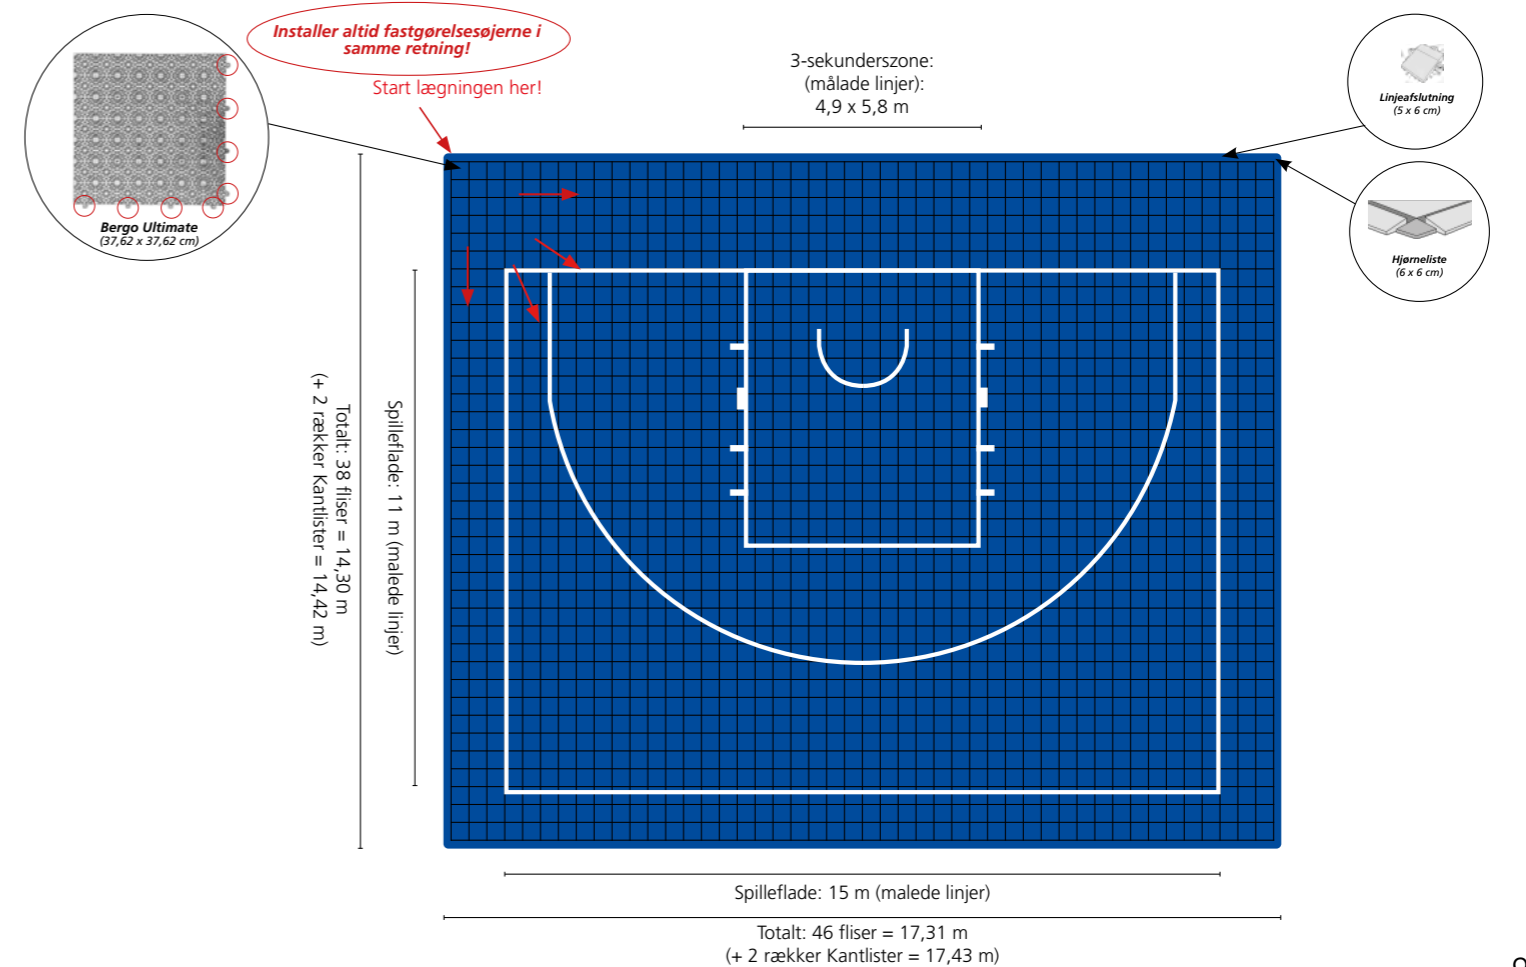

[Länk til mere produktinfo:: B3301](#)

Forhandler: Saltex

**BERGO ULTIMATE - BASKET 3X3** SPILLEFLADE: ≈ 14,97 X 11,06 M TOTALAREAL: 17,45 X 14,29 M

**PAKKE 1**

**BERGO ULTIMATE - BASKET 3X3** SPILLEFLADE: ≈ 15 X 11 M TOTALAREAL: 17,43 X 14,42 M

**PAKKE 2**

Installer altid fastgørelsesøjerne i samme retning!

Vær venlig at bemærke! Når linjerne laves med LINJELISTER, svarer de ikke præcist til linjestandarderne. Hvis 100% linjestandarder er nødvendige, skal alle linjer males!