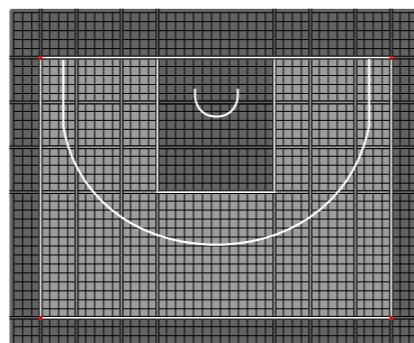

Pakkeløsning 1: 84 850 DKK ekskl. moms*

- Tilvalg, efter tilbud: Logotryk

* Ekskl. levering og montering

Omkostninger til eventuel jordforberedelse kan forekomme, se næste side. (For plane underlag med asfalt og beton er ingen jordforberedelse nødvendig.)

En- eller flerfarvet 3x3-bane. Linjer af linjelister. Fås i et udvalg af standardfarver. Skab din egen basketballbane på bergocourtbuilder.com