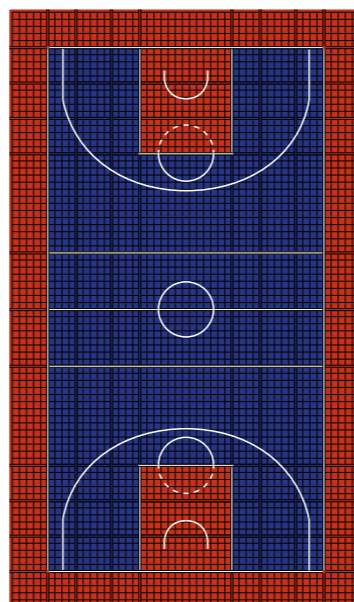

PAKKE 3

En fuldstørrelse basketballbane 5v5

- Integrerede linjelister
- Afrundede linjer males (farve inkluderet, men ikke selve malerarbejdet)
- Mulighed for flerfarvet bane

- En helbane på 611,51 m² (Spilleflade: 28 x 15 m, ekskl. sikkerhedsareal rundt om. Totalmål: 32,27 x 18,95 m). Kan også anvendes som to 3x3-baner. Inkl. gulv i standardfarver samt kantlister fra Danmarks Basketball Forbunds 3x3-gulvleverandør, Bergo Flooring (Bergo Ultimate-gulv af genanvendt plast). [Læs mere om udendørskurven her.](#)

- Två 3x3-kurv (udendørskurv) fra Marty Sports. Basketball Goal 3x3" inkl. slagfast plexiglasplade, dunk-venlig flexring, polstring af plade og kurvstolpe med overhæng på 2,25 m. [Læs mere om udendørskurven her.](#)

- Farve til specifikke basketlinjer (3-points-linje, No-charge-circle) er inkluderet i prisen. For pris på linjemaling, kontakt Nicolai Sommer, Saltex, tel. +45 30 15 36 56, mail: nicolai.sommer@saltex.eu)

Pakkeløsning 3: 184 400 DKK ekskl. moms*

- Tilvalg, efter tilbud: Logotryk

* Ekskl. levering og montering

Omkostninger til eventuel jordforberedelse kan forekomme, se næste side. (For plane underlag med asfalt og beton er ingen jordforberedelse nødvendig.)

Fås i et udvalg af standardfarver. Skab din egen basketballbane på bergocourtbuilder.com