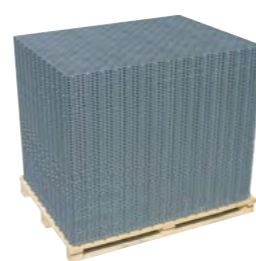

Til fast eller flytbar installation.

Læs mere på www.bergoflooring.se