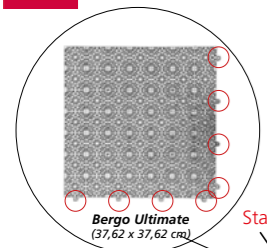

Installer altid fastgørelsesøjerne i samme retning!

Vær venlig at bemærke! Når linjerne laves med LINJELISTER, svarer de ikke præcist til linjestandarderne. Hvis 100% linjestandarder er nødvendige, skal alle linjer males!

ALLE RUNDE LINJER SKAL MALES!

3-sekunderszone:
13 fliser x 15 fliser + 2 linjelister
= 4,9 x 5,75 m (4,9 x 5,8 m)

Start lægningen her!

Om Danmarks Basketball Forbund

"Basketball for alle" er et initiativ fra Dansk Basketball Forbund (DBBF), som har til formål at gøre basketball tilgængeligt for alle, uanset alder, social eller kulturel baggrund og færdigheder.

Dansk Basketball Forbund, DBBF, arbejder aktivt på at skabe en bæredygtig ramme for social inklusion gennem basketball. DBBF's strategi er at udvikle og styrke sporten, så den kan udøves og elskes af mennesker over hele Danmark.

Gennem et omfattende netværk af foreninger og frivillige fokuserer DBBF på at sikre børns og unges trivsel og skabe positive, inkluderende oplevelser. Basketball er en sport i hastig vækst i Danmark, især blandt børn og unge, og DBBF arbejder for at understøtte denne udvikling og imødekomme samfundets sociale udfordringer gennem sport.

Om Bergo Flooring

Bergo Flooring er verdensledende inden for miljøvenlige udendørs sportsgulve af højeste kvalitet. Med over 50 års erfaring og produktion i Sverige fokuserer de på inspirerende overflader, der fremmer bevægelse og social interaktion blandt børn og unge.

Ved at støtte idrætsbevægelsens vision om inklusion og børns rettigheder samt fremme integration og mangfoldighed i socialt udsatte områder, stræber Bergo efter at skabe en positiv indvirkning på børns fremtid gennem bæredygtighed og fremme af en tryk og aktiv livsstil.

Om Saltex