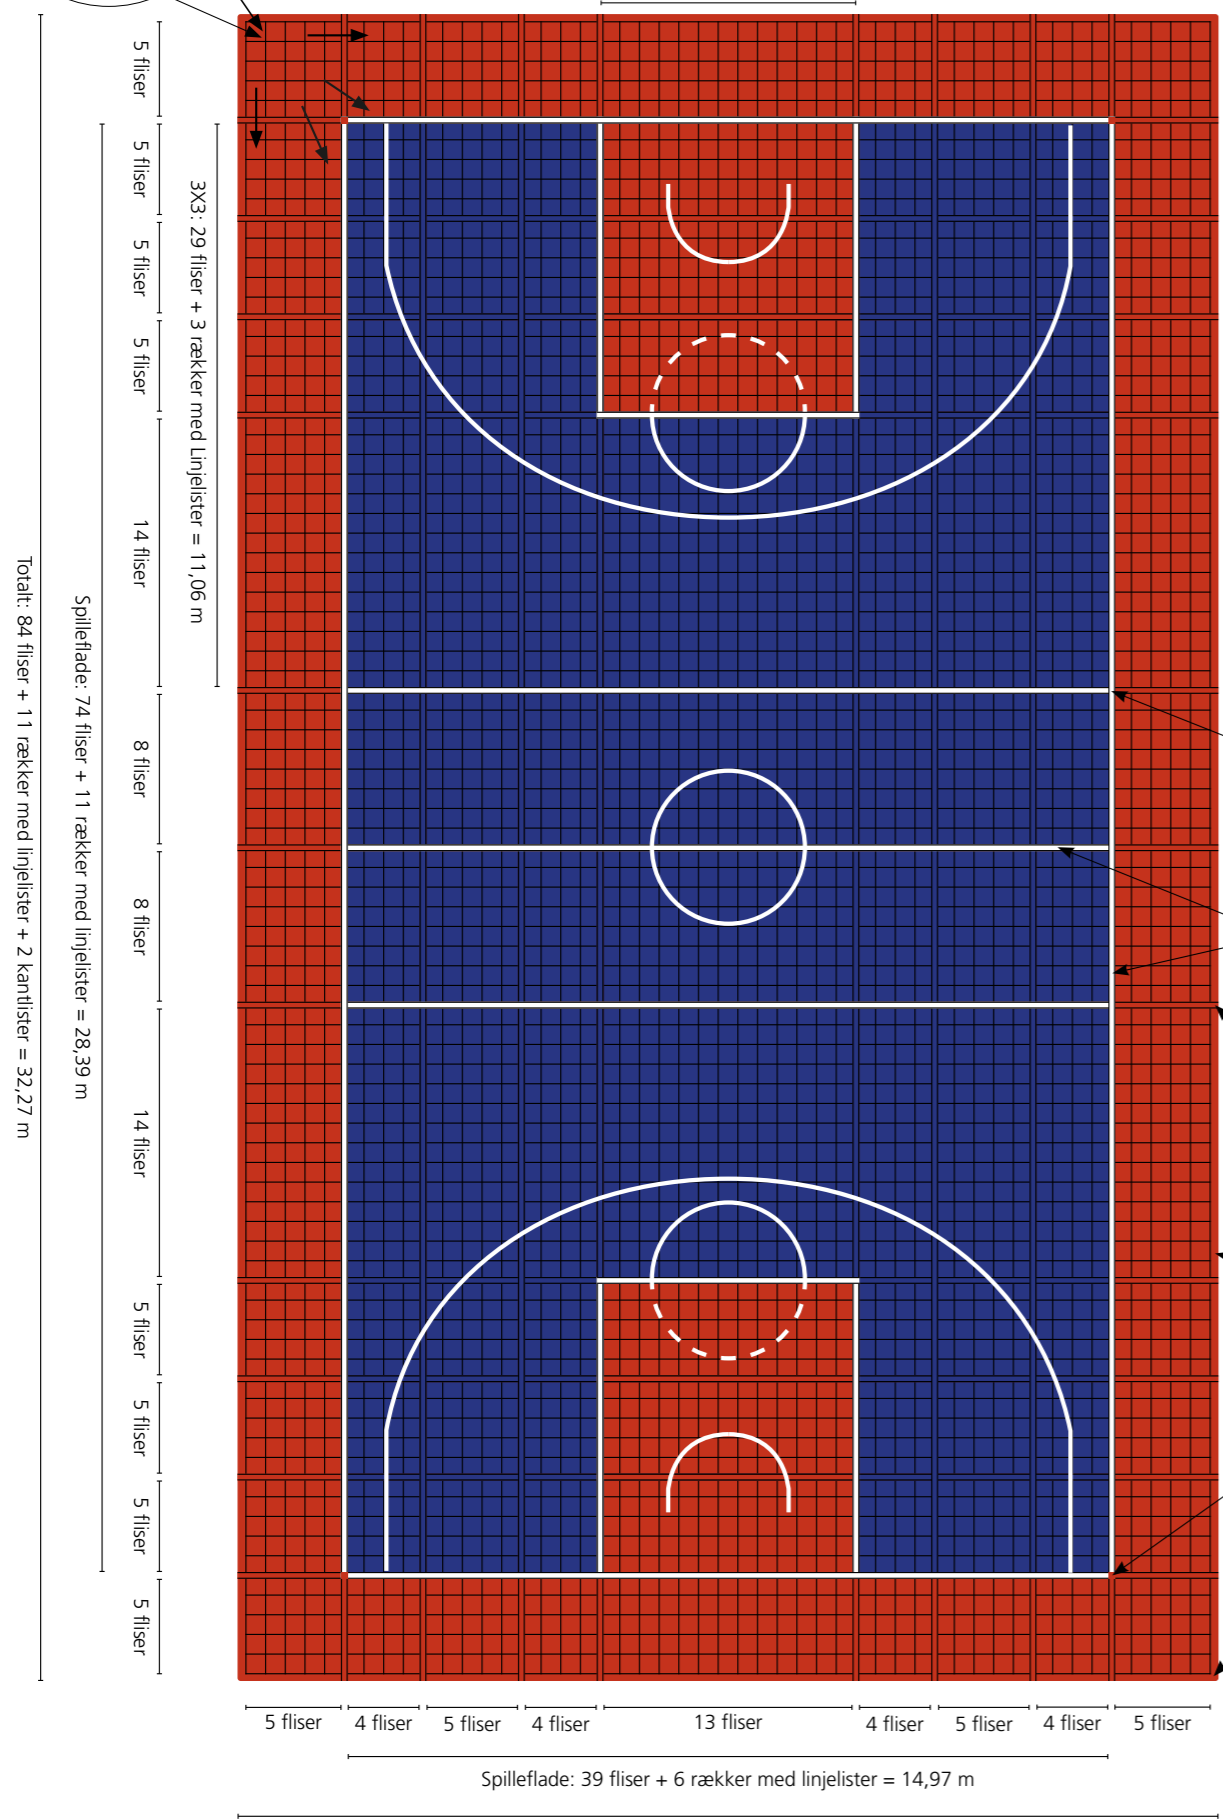

Installer altid fastgørelsesøjerne i samme retning!

Vær venlig at bemærke! Når linjerne laves med LINJELISTER, svarer de ikke præcist til linjestandarderne. Hvis 100% linjestandarder er nødvendige, skal alle linjer males!

ALLE RUNDE LINJER SKAL MALES!

3-sekunderszone:
13 fliser x 15 fliser + 2 linjelister
= 4,9 x 5,75 m (4,9 x 5,8 m)

Start lægningen her!