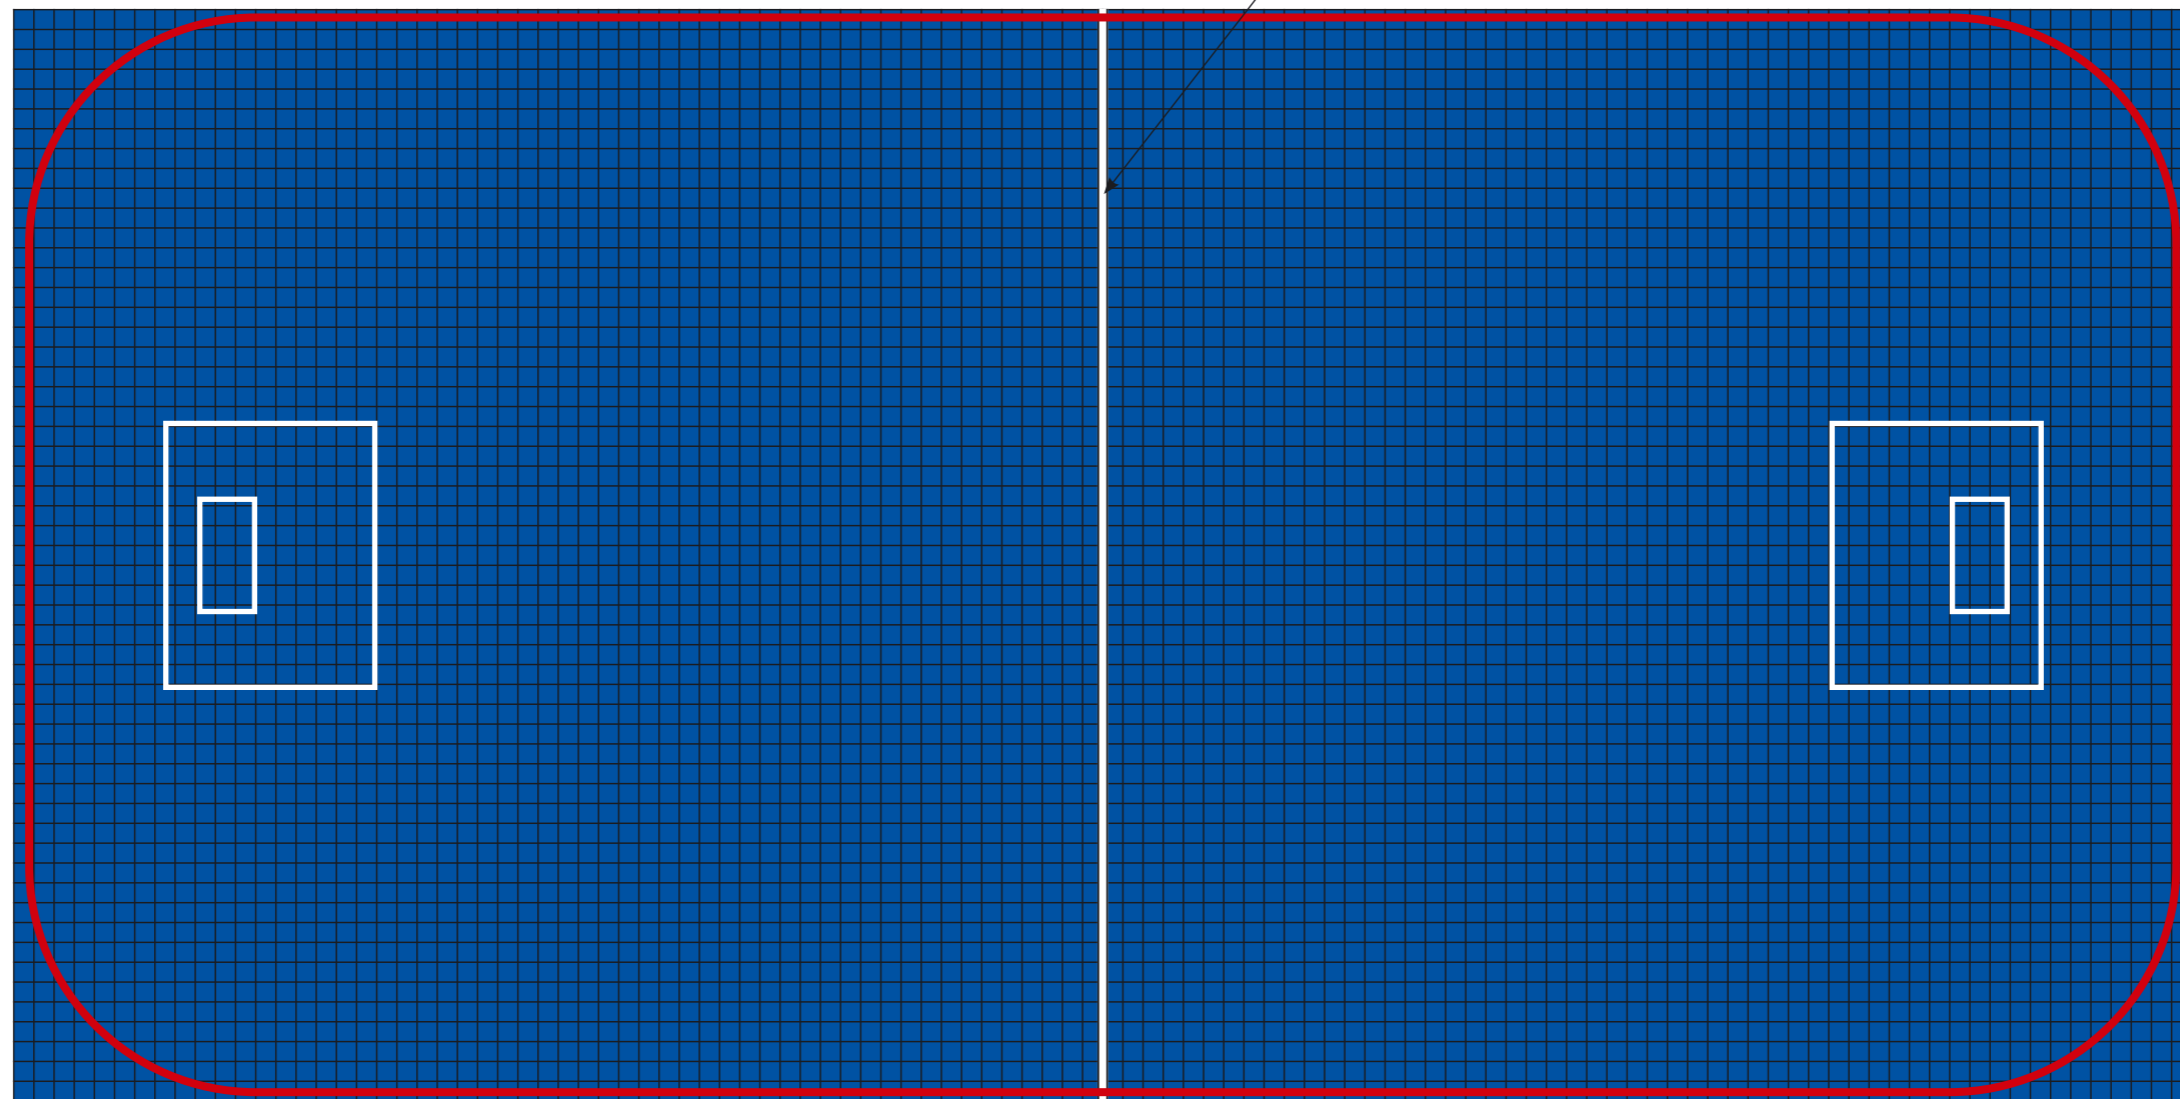

BERGO **ULTIMATE** - INNEBANDY

TOTAL SIZE: ≈ 40 X 21 M (40,68 X 20,69 M)

UNISPORT SE

LINJER FÖR MÅLGÅRDAR MÅLAS!

ULTIMATE
DARK BLUE

Total: 55 tiles = 20,69 m

54 tiles

54 tiles

Total: 108 tiles + 1 row of line strips = 40,68 m