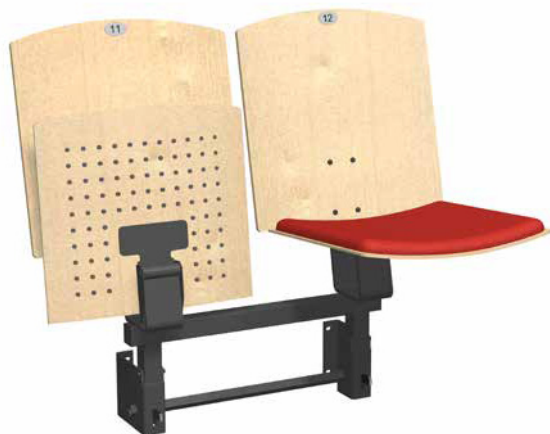

Goal MS Akustik on saatavilla myös useilla muilla puulaaduilla. Tuoli toimitetaan paloluokitellulla istuinpehmusteella. Vakio-kangasvalikoimamme sisältää noin 40 kangasta eri väreillä ja kuvioilla. Kaikki kankaat on paloluokiteltu standardin EN 1021-1 ja EN 1021-2 mukaisesti. Tuoleihin voi valita erilaisia ominaisuuksia, esim. kaiverretun logon.

GOAL MS Akustik – edut:

- Ergonominen pehmustettu istuin
- Suuri kangasvalikoima pehmusteita varten
- Jousitettu istuin
- Akustiikkaa parantava rei'itys istuimen alapuolella
- Ergonominen kaareva selkänoja
- Kaikki puudetaljit voidaan petsata/maalata halutun värisiksi
- Istuimen alapuoli voidaan akustiikkareittää toiveiden mukaan
- Selkänojassa tai istuimessa on tilaa paikkanumerokilvellen
- Kuormitusta kestävä teräsjalat
- Selkänoja ja istuin on helppo irrottaa vaihtamista tai puhdistamista varten

Värit:

Goal MS Akustik -tuolin jalkojen väriä voi valita vapaasti RAL-värikartalta

Puusävyt: