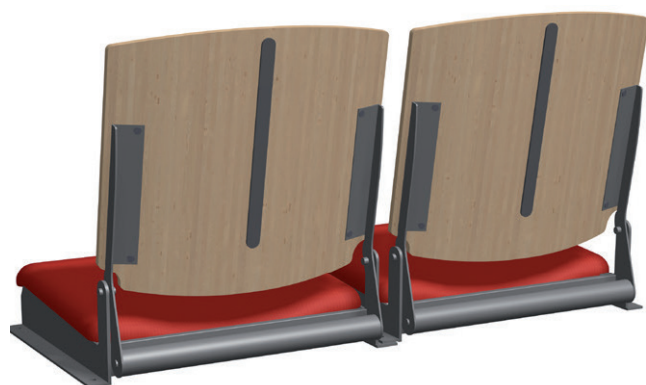

## KATSOMOTUOLI TELESKOOPPIKATSOMOIHIN

Goal Auto SR on yksi teleskooppikatsomoiden suosituimmista automaattisesti ylös nousevista katsomotuoleistamme. Mukava tuoli on valmistettu muotoonpuristetusta puusta. Vakiomallinen Goal Auto valmistetaan kirkaslakatuista pyökistä. Goal on saatavilla myös useilla muilla puulaaduilla.

Katsomotuolin lisävarusteeksi voi valita myös paikanumerokilven. Goal SR toimitetaan paloluokitellulla istuin- ja selkänojapehmusteella.

Vakiokangasvalikoimamme sisältää noin 40 kangasta eri väreillä ja kuvioilla. Kaikki kankaat on paloluokiteltu standardin EN 1021-1 ja EN 1021-2 mukaisesti. Olemme toimittaneet tätä tuolimallia esimerkiksi seuraavien urheiluhallien betonikatsomoihin: Malmö Arena, Kristianstad Arena, Lund Arena, Lindesberg Arena, Helsingborg Arena jne. Arkkitehdit ovat suunnitelleet tuolit niin, että tuoleilla on mukava istua useiden tuntien ajan.

### GOAL AUTO SR – edut:

- Ergonominen pehmustettu istuin
- Suuri valikoima paloluokiteltuja kankaita pehmusteita varten
- Teleskooppikatsomoon asennettuna nousee ylös automaattisesti
- Vastapainotettu selkänoja
- Ergonominen kaareva selkänoja pehmusteella
- Selkänojassa tilaa paikanumerokilvelle
- Kuormitusta kestävä teräsjalat

### Värit:

Goal Auto SR -tuolin jalkojen värin voi valita vapaasti RAL-värikartalta