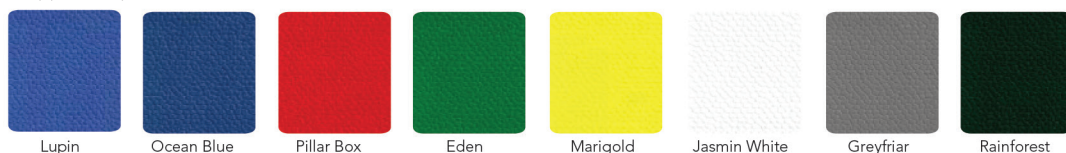

BOXSEAT 909

Saataavilla on kolme eri mallia pehmusteilla. Istuimen ja selkänöjan muovidetaljit ja kääntyvä keskiosa ovat samaa vakioväriä.

BOXSEAT 909 ONYX

Istuin ja selkänoja ovat asiakkaan valitsemaa vakioväriä. Kääntyvä keskiosa on väriltään musta. Suurissa tilauksissa tuolit voidaan valmistaa myös täysin asiakkaan väritoiveiden mukaan.

Värit voi valita vapaasti RAL-värikartalta

BOXSEAT 909 – edut:

- 5 vuoden takuu UV-säteilyn vaikutuksia vastaan
- Kaikki osat valmistetaan laadukkaista polymeereista
- Kaikki detaljit on UV- ja FR-testattu (UV-säteilyn vaikutus ja palotestaus)
- BOXSEAT-tuoleille on tehty kuormitus- ja kestävyystestit
- Lämpösinkitty tai jauhemaalattu kiskojärjestelmä
- Istuimet voi kiinnittää porrasaskelman reunaan tai tasanteelle asennettuihin kiskoihin
- Paikkanumerokilven päälle on asennettu läpinäkyvä suojus
- Vaimennettu nostomekanismi istuimessa
- Lisävarusteina esim. käsinojat ja mukinpidike
- Istuin- ja selkänöjapehmuste on päällystetty helppo-
hoitoisella vinyylillä

Rungon vakiovärit:

Vinyylipäällyst

Boxseat 909

KOMPAKTI TUOLIRATKAISU AINUTLAATUISELLA MUOTOILULLA