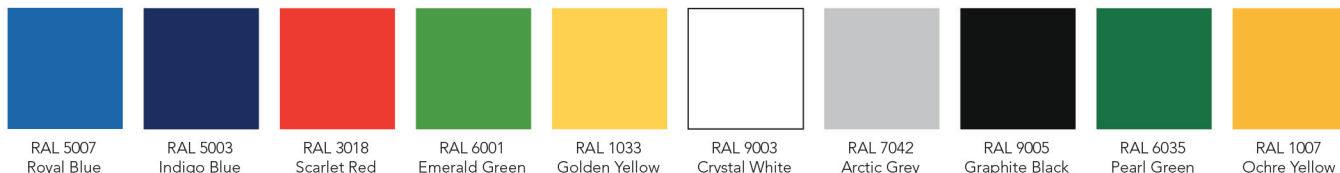

BOXSEAT 909

Saataavilla on kolme eri mallia pehmusteilla. Istuimen ja selkänöjan muovidetaljit ja kääntyvä keskiosa ovat samaa vakioväriä.

BOXSEAT 909 ONYX

Istuin ja selkänoja ovat asiakkaan valitsemaa vakioväriä. Kääntyvä keskiosa on väriltään musta. Suurissa tilauksissa tuolit voidaan valmistaa myös täysin asiakkaan väritoiveiden mukaan.

Värit voi valita vapaasti RAL-värikartalta

BOXSEAT 909 – edut:

- 5 vuoden takuu UV-säteilyn vaikutuksia vastaan
- Kaikki osat valmistetaan laadukkaista polymeereista
- Kaikki detaljit on UV- ja FR-testattu (UV-säteilyn vaikutus ja palotestaus)
- BOXSEAT-tuoleille on tehty kuormitus- ja kestävyystestit
- Lämpösinkitty tai jauhemaalattu kiskojärjestelmä
- Istuimet voi kiinnittää porrasaskelman reunaan tai tasanteelle asennettuihin kiskoihin
- Paikkanumerokilven päälle on asennettu läpinäkyvä suojus
- Vaimennettu nostomekanismi istuimessa
- Lisävarusteina esim. käsinojat ja mukinpidike
- Istuin- ja selkänöjapehmuste on päällystetty helppo-
hoitoisella vinyylillä

Rungon vakiovärit:

Vinyylipäällyst

Boxseat 909

KOMPAKTI TUOLIRATKAISU AINUTLAATUISELLA MUOTOILULLA